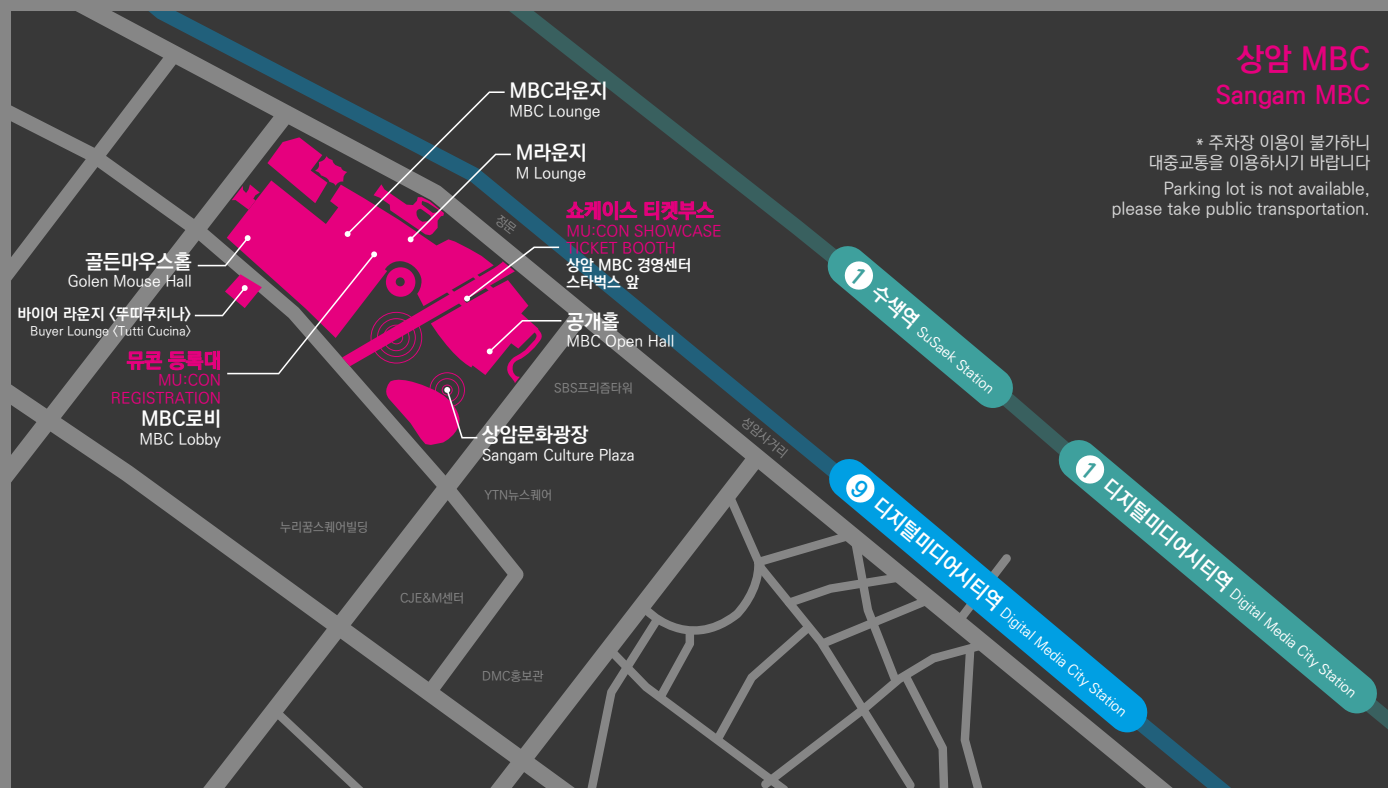

상암 MBC Sangam MBC

* 주차장 이용이 불가하니 대중교통을 이용하시기 바랍니다
Parking lot is not available, please take public transportation.

▶ 상암 MBC 오시는 길

서울시 마포구 성암로 267(03925) / 상암동 1603

[DMC 홍보관 하차]

지선 6715, 7013A, 7013B, 7715, 7016, 마포15(마을버스)

간선 171,271,710,771 **광역** 9711

공항 공항철도 디지털미디어시티역 하차 - 9번 출구 - 도보로 10분

경의선 경의선 디지털미디어시티역 하차 - 9번 출구 - 도보 10분

경의선 수색역 하차 - 경의선 철로를 관통하는 보행자도로(터널) 이용 - 도보로 10분

6호선 디지털미디어시티역 - 2번출구 - 맞은편 버스정류소 771,7711, 7730, 6715번 탑승 - DMC홍보관 하차

6호선 디지털미디어시티역 - 9번 출구 - 도보로 10분

홍대 상상마당, 무브홀 오시는 길 ◀

[상상마당] 서울 마포구 어울마당로 65 상상마당빌딩 / 서교동 367-5

[무브홀] 서울 마포구 잔다리로 32 서문빌딩 / 서교동 368-22

[쇼케이스 등록대] 서울 마포구 어울마당로 61

[서교동교회 / 로테오거리 / 우리은행 서교동 지점 하차]

지선 마포08, 마포16(마을버스)

2 합정역 하차 - 3번 출구 - 도보 10분

2 홍대입구역 하차 - 9번 출구 - 도보 13분

6 합정역 하차 - 5번 출구 - 도보 12분

6 상수역 하차 - 1번 출구 - 도보 12분

홍대 상상마당, 무브홀 Hongdae SangSangMadang & MUV Hall